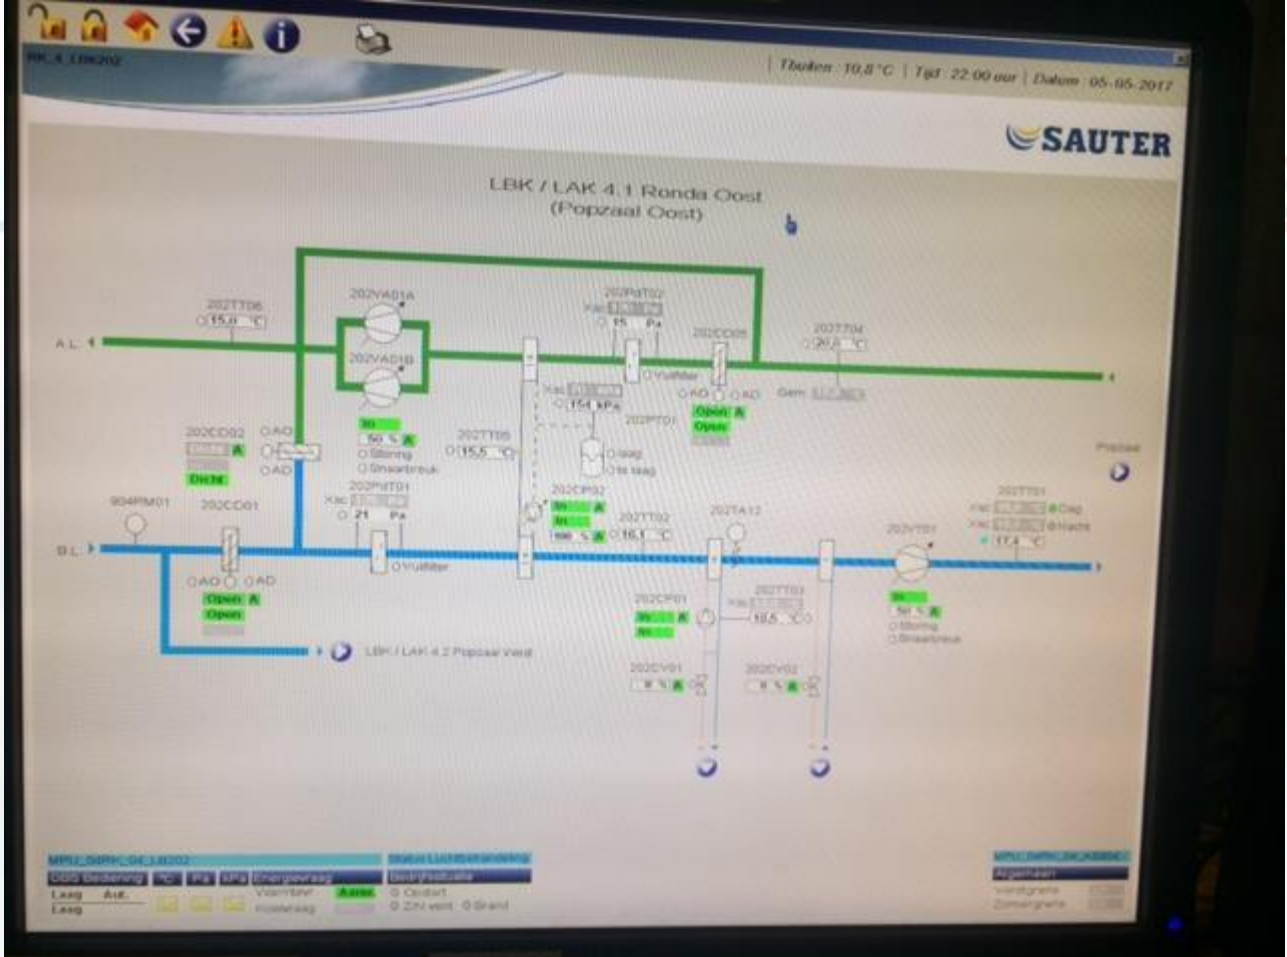

GBS (klimaatbehandeling)overzicht gehele pand.

VOLI
VRED
BURG

SAUTER

TIVO
EN
B

GBS installatie luchtbehandeling Pandora zaal.

VOLI
VRED
BURG

TIVO
N
B

GBS installatie luchtbehandeling Ronda Oost.

GBS WKO installatie.

GBS installatie overzicht WKO.

GBS overzicht bronnen.

TIVOLI
VREDEN
BURG

TIVOLI
VREDEN
BURG

TIVOLI
VREDEN
BURG

TIVOLI
VREDEN
BURG

Hartelijk bedankt voor U aandacht,