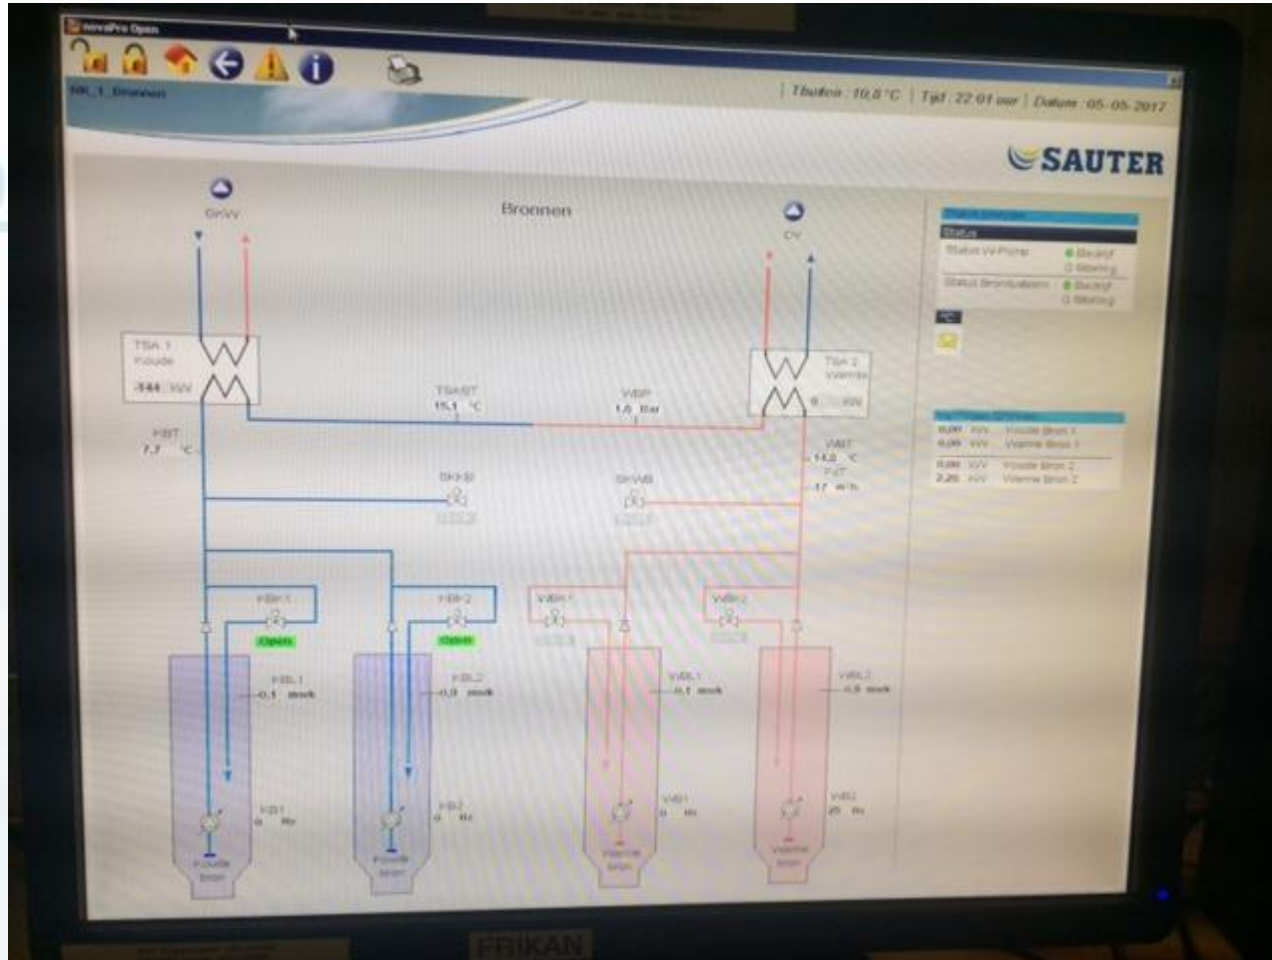

buffervat
CV
2000 liter

warme buffer

Creating Sustainable Environments.

GBS software van Sauter

SAUTER

Installatie	GBS Receptie		Klok	OVT	RTC	T-SP	T-Sluis	T-Inbl.	Bedrijfsuurge
LBK 200 Artiësten Foyer			🕒	00:00 min	0,0 K	19,7 °C	20,0 °C	Laag	Aut.
LBK 202 Fòrda	GBS Laag	GBS Hoog	🕒	00:00 min	0,0 K	16,9 °C	16,9 °C	Laag	Aut.
LBK 203 Fòrda			🕒	00:00 min	0,0 K	16,9 °C	16,9 °C	Laag	Aut.
LBK 219 Rookruimte 2e verd.			🕒		0,0 K	20,2 °C	20,2 °C	Dag	Aut.
LBK 204 A la Carte Restaurant			🕒	00:00 min	0,0 K	18,7 °C	21,0 °C	Uit	Aut.
LBK 205 Kantoren 1e t/m 3e verd.			🕒	00:00 min	0,0 K	19,1 °C	20,7 °C	Laag	Aut.
LBK 206 Pandora	GBS Laag	GBS Hoog	🕒	00:00 min	0,0 K	18,9 °C	18,9 °C	Laag	Aut.
LBK 220 Rookruimte 6e verd.			🕒		0,0 K	20,2 °C	20,2 °C	Dag	Aut.
LBK 207 Entreegebied Grandcafé West			🕒	00:00 min	0,0 K	18,1 °C	19,7 °C	Dag	Aut.
LBK 208 Plein en Foyers West			🕒	00:00 min	0,0 K	18,1 °C	19,4 °C	Hoog	Aut.
LBK 210 Plein en Foyers Oost			🕒	00:00 min	0,0 K	18,7 °C	22,5 °C	Uit	Aut.
LAK 211 Banqueting en Popkeuken			🕒					In	Aut.
LBK 212 Cloud nine-Zaal/Club	GBS Laag	GBS Hoog	🕒	00:00 min	0,0 K	18,8 °C	16,0 °C	Optimaal	Aut.
LBK 213 Hert	GBS Klassiek 1	GBS Hoog	🕒	00:00 min	0,0 K	20,6 °C	20,6 °C	Klassiek 2 Aut.	
LBK 214 Grote Zaal Dinerering			🕒	00:00 min	0,0 K	20,2 °C	20,2 °C	Klassiek 1 Aut.	
LBK 215 Grote Zaal Dinerering			🕒	00:00 min	0,0 K	20,2 °C	20,2 °C	Klassiek 1 Aut.	
LBK 216 Foyers Grote Zaal NW			🕒		0,0 K	19,2 °C	20,7 °C	In	Aut.
LBK 217 Foyers Grote Zaal ZO			🕒		0,0 K	19,2 °C	20,2 °C	In	Aut.
LAK 218 Afzuring Spoelkeuken			🕒					In	Aut.

GBS (klimaatbehandeling)overzicht gehele pand.

VOLI
VRED
BURG

SAUTER

TIVO
EN
B

GBS installatie luchtbehandeling Pandora zaal.

VOLI
VRED
BURG

TIVO
N
B

GBS installatie luchtbehandeling Ronda Oost.

GBS WKO installatie.

GBS installatie overzicht WKO.

GBS overzicht bronnen.

TIVOLI
VREDEN
BURG

TIVOLI
VREDEN
BURG

TIVOLI
VREDEN
BURG

TIVOLI
VREDEN
BURG

Hartelijk bedankt voor U aandacht,