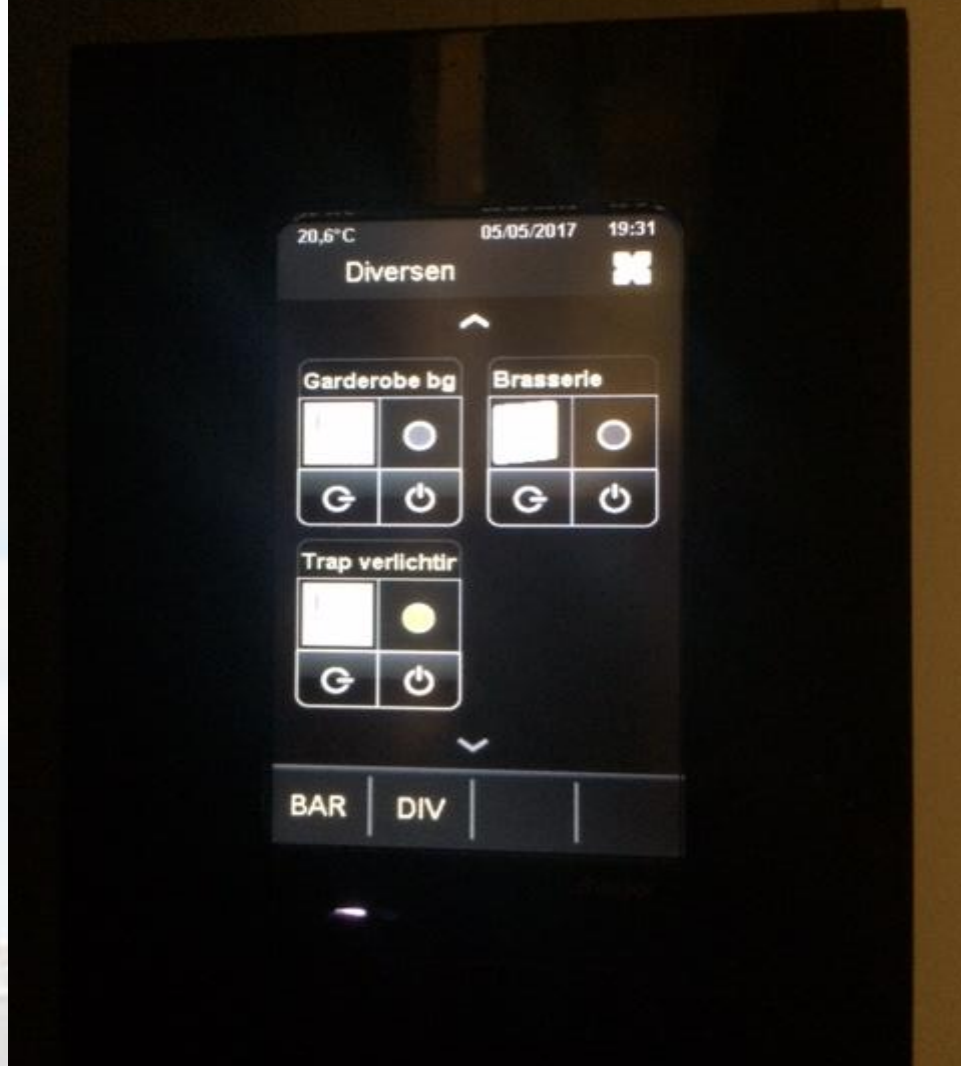

Transportinstallaties

- 5 personenliften en 2 goederenliften
- 8 roltrappen
- diverse heffers door het gebouw heen

Uitdaging, ook te maken met theatertechniek en Horeca (4 vetvangputten)

VOLI
VRED
BURG

TIVO
N
B

KNX bedienpaneel Receptie startscherm

KNX Bedienpaneel

KNX bedienpaneel receptie, per verdieping.

KNX bedienpaneel receptie, bediening Grote zaal.

Warmtepomp installatie 1.

Warmtepomp installatie 1.

VOLI
VREDE
BURG