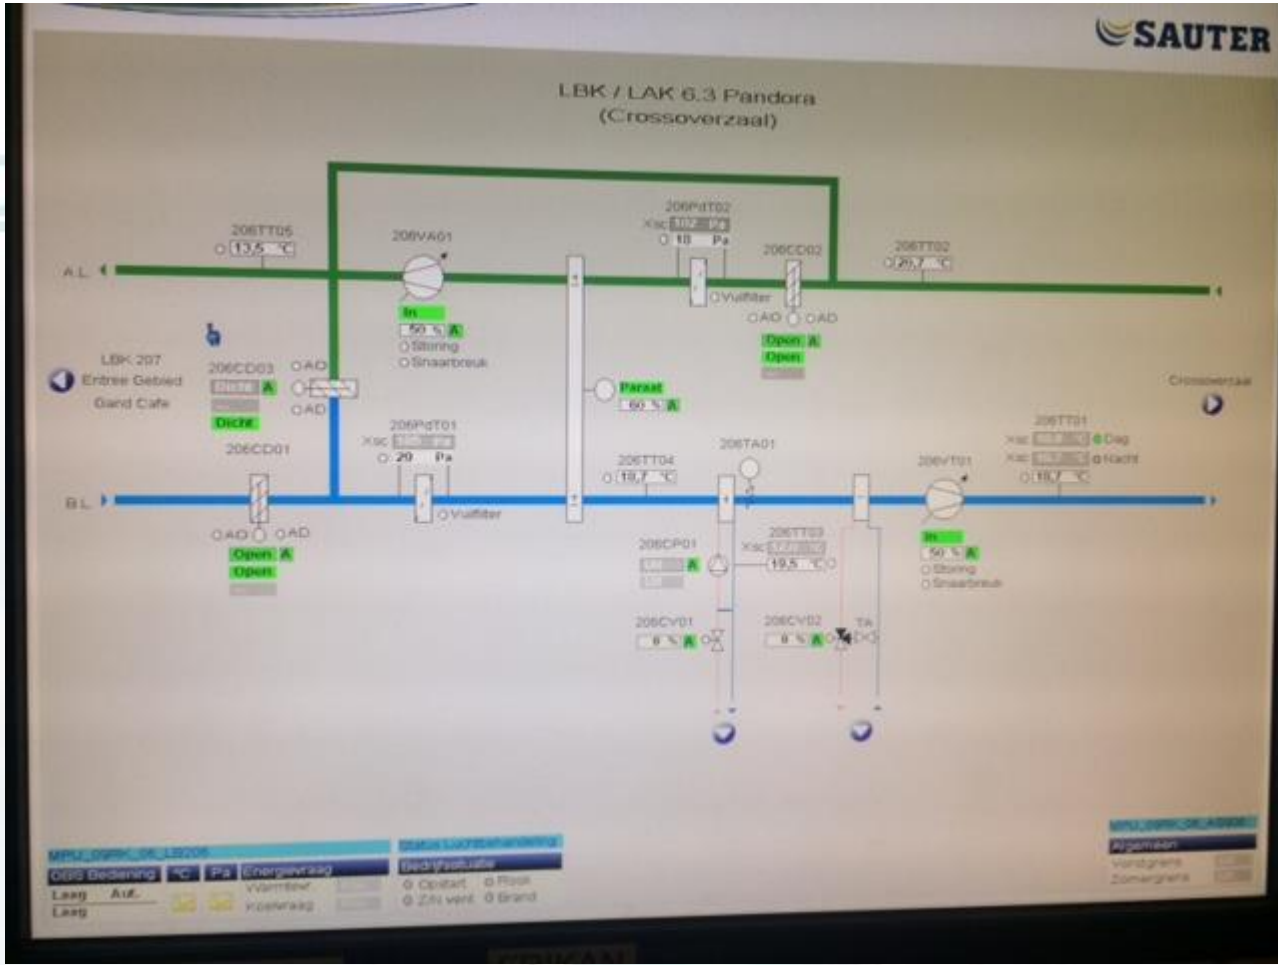

VOLI
VRED
BURG

SAUTER

TIVO
EN
B