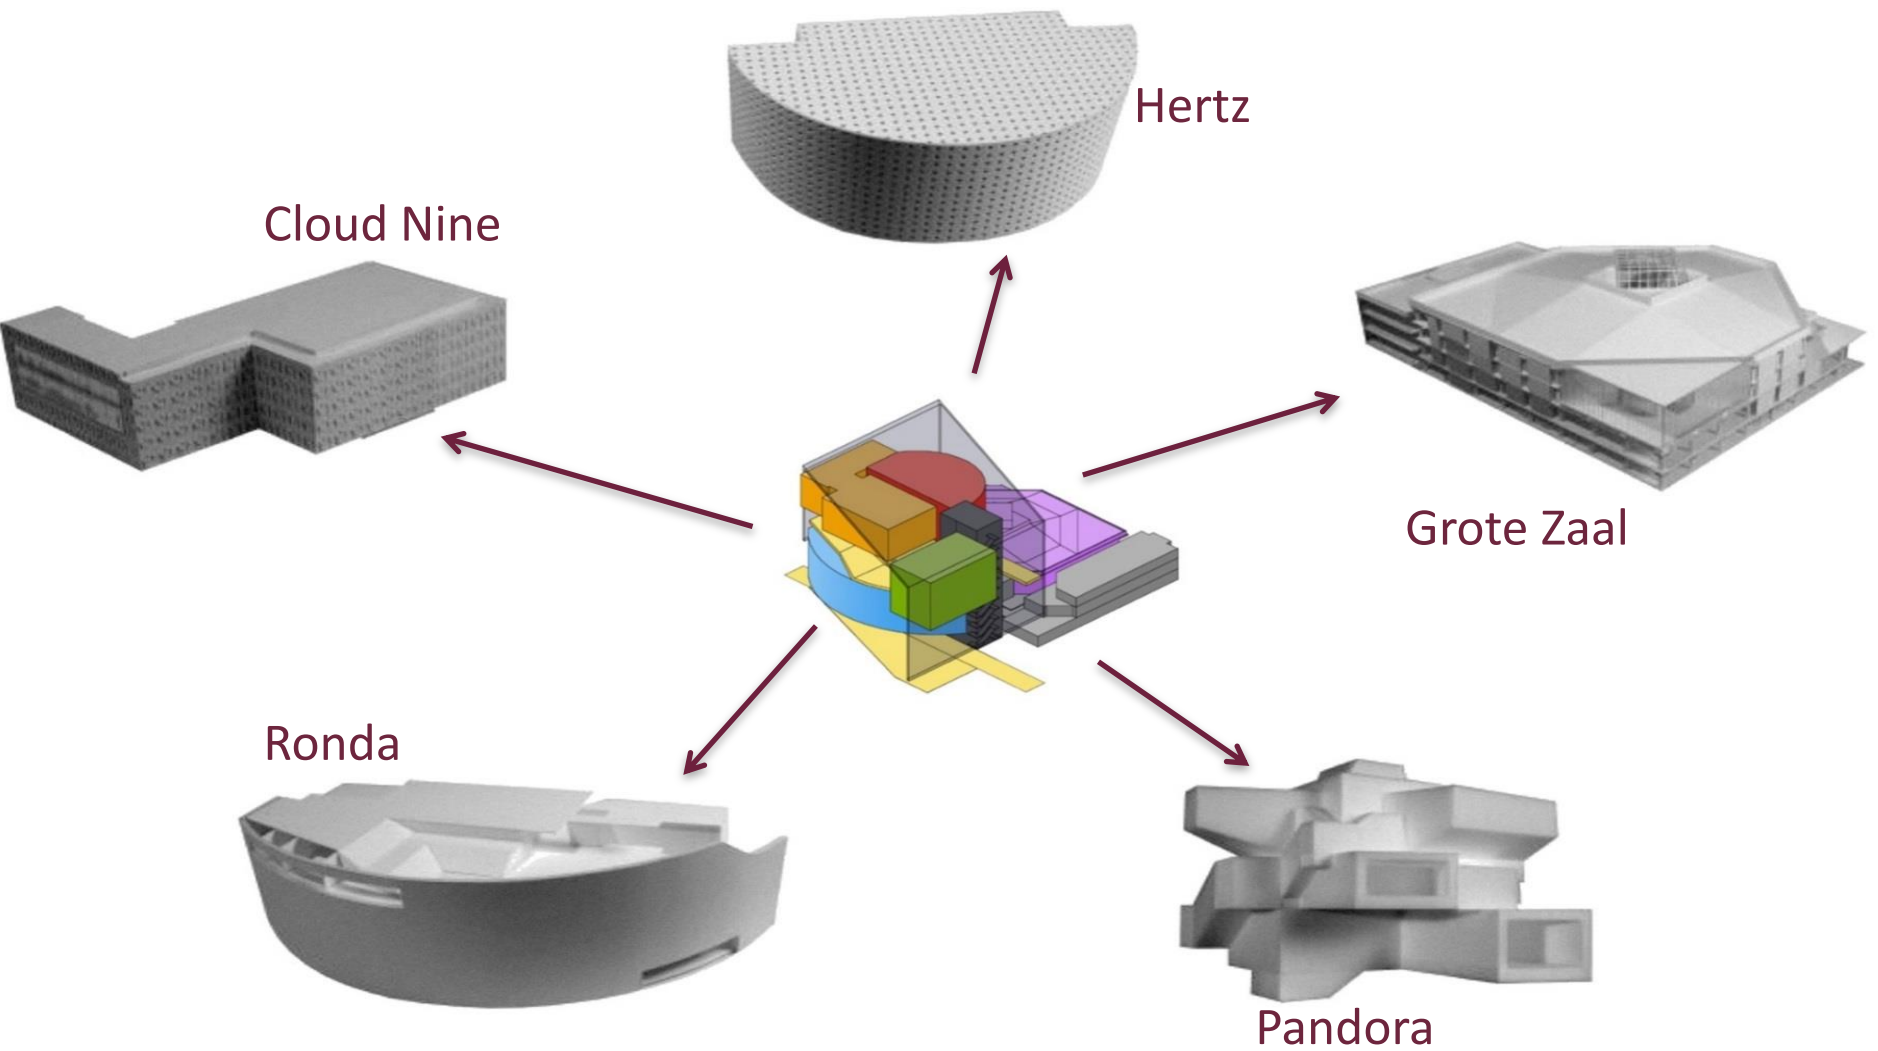

Vijf zalen onder een dak