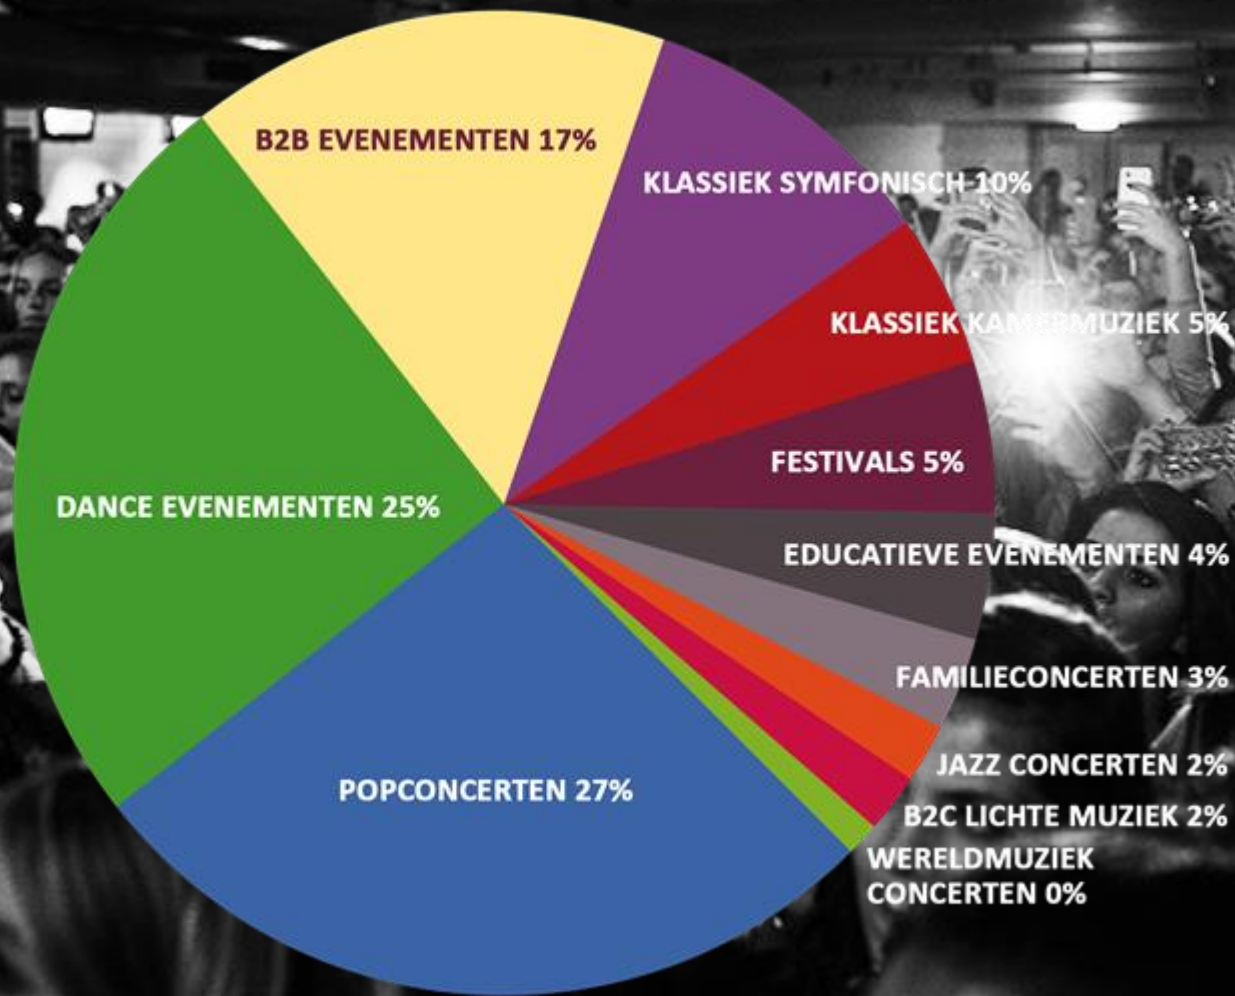

Ronda

Pandora

Hertz

Cloud Nine

Overige ruimtes

Karel Hein Foyer

Overige ruimtes

Overige ruimtes

1500 evenementen per jaar al meer dan
1.000.000 bezoekers

Publiek

TIVOLI
VREDEN
BURG

TIVOLI
VREDEN
BURG

TIVOLI
VREDEN
BURG

TIVOLI
VREDEN
BURG

50.000.000

100.000.000