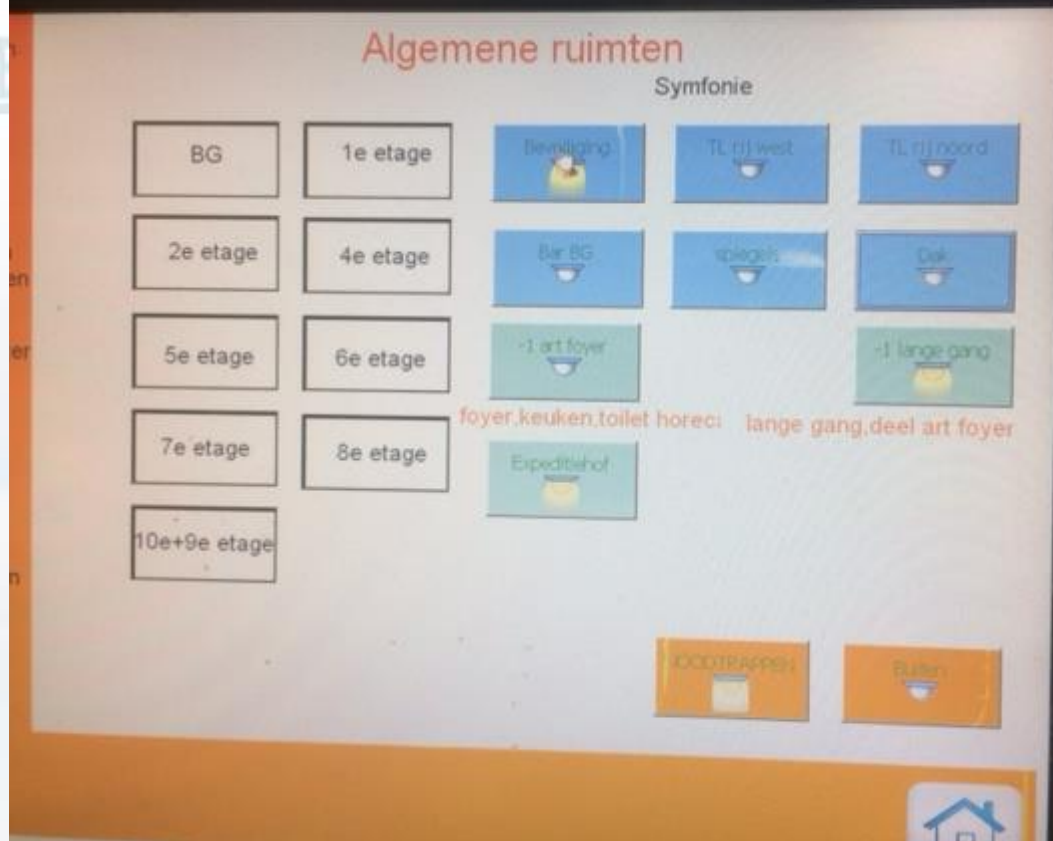

Transportinstallaties

- 5 personenliften en 2 goederenliften
- 8 roltrappen
- diverse heffers door het gebouw heen

Uitdaging, ook te maken met theatertechniek en Horeca (4 vetvangputten)

VOLI
VRED
BURG

TIVO
N
B

KNX bedienpaneel Receptie startscherm

KNX Bedienpaneel

KNX bedienpaneel receptie, per verdieping.

KNX bedienpaneel receptie, bediening Grote zaal.

Warmtepomp installatie 1.

Warmtepomp installatie 1.

VOLI
VREDE
BURG